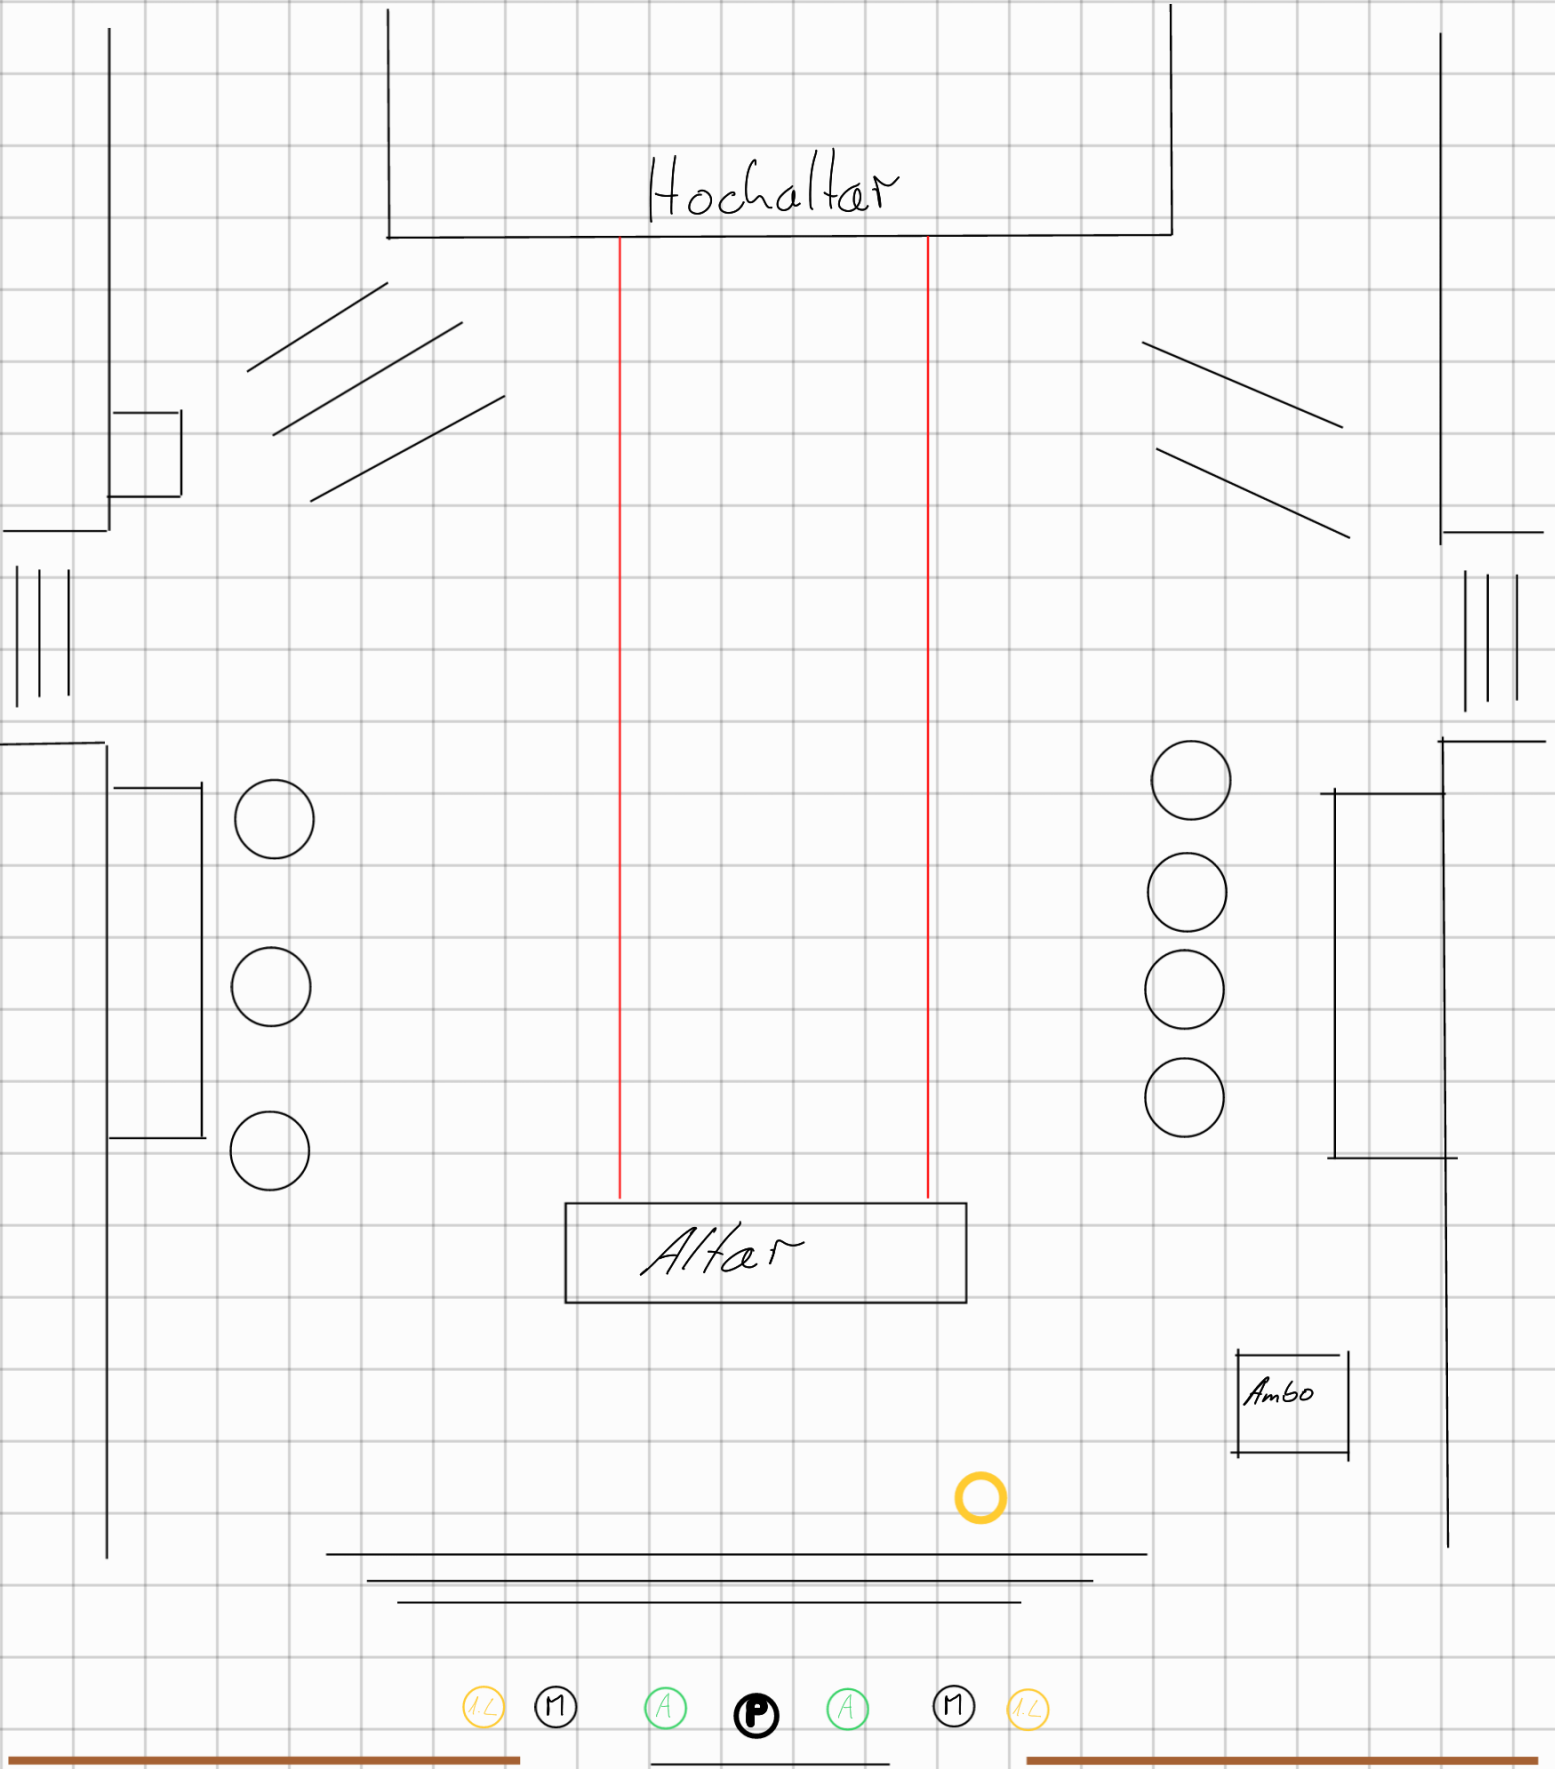

Kleiner Einzug

L= Leuchter (1,2,3)

A=Akolyth

M=andere Minis

P=Pfarrer